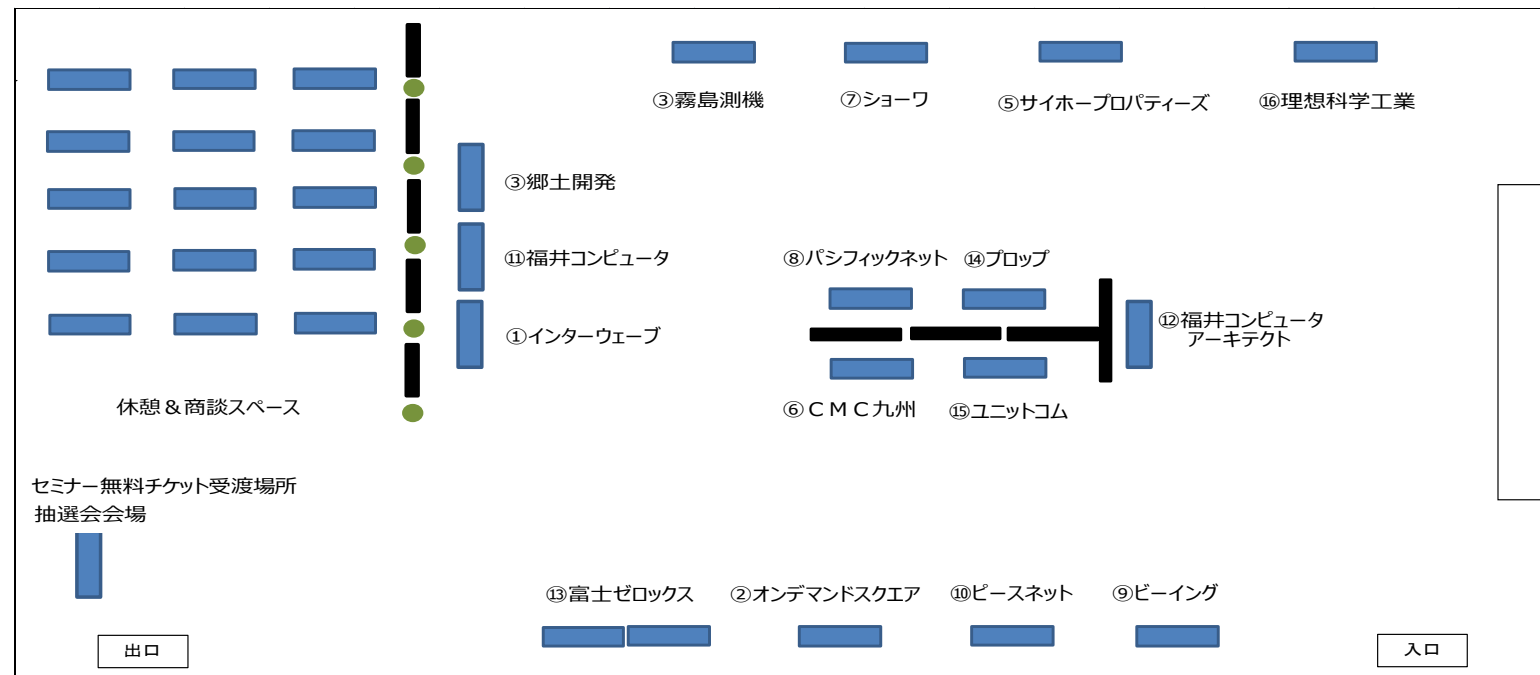

■ 出展企業(五十音順)

①インターウェブ		⑩ピースネット	施工管理ソフト
②オンデマンドスクエア	オンデマンド印刷・ノベルティグッズ	⑪福井コンピュータ	施工管理ソフト
③郷土開発	ドローン	⑫福井コンピュータアーキテクト	VR・CADソフト
④霧島測機	最新光波など	⑬富士ゼロックス鹿児島	多機能複合機
⑤サイホープロパティーズ	現場監視用カメラ	⑭プロップ	熱中症対策用品
⑥CMC九州	カードプリンタなど	⑮ユニットコム(パソコン工房)	ハイスペックパソコンなど
⑦ショーワ	熱中症対策など	⑯理想科学工業	高速印刷機
⑧パシフィックネット	レンタルパソコン		
⑨ビーイング	積算ソフトGaia9		

■ 会場内案内図

■ 展示会のみ参加申し込み

会社名	人数	TEL	FAX

■ セミナー申し込み 無料 定員各100名

* 以下の項目をご記入後、弊社営業にお渡し頂くか、弊社まで F A X をお願いいたします **申込用 F A X 099-206-3120**

会社名	TEL	FAX

セミナータイトル	時間	参加者名	御役職	参加者名	御役職
知って得する！補助金活用法 最新の使える補助金制度について解説します	10:00				
	~ 11:00				
人財育成のためのコミュニケーション 即実践できる心理学的基礎知識について	13:00				
	~ 14:00				
i-Constructionの現状について i-Constructionの現状と具体的取組みについて	15:00				
	~ 16:00				

人と情報を結ぶ ــــــــــــــــــــــــ 新しい波
株式会社 **インターウェブ**

鹿児島市下荒田3-43-6
TEL 099-206-3113
FAX 099-206-3115